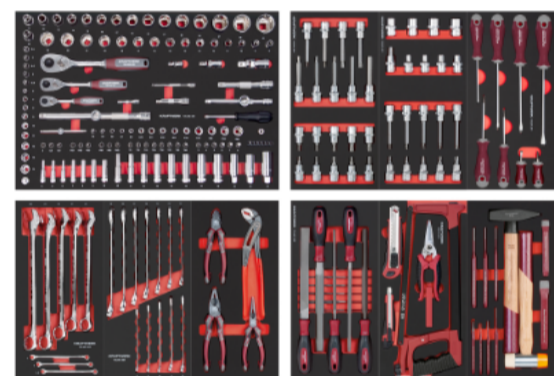

Art. 102.417.007

Dílenský vozík PT800 7 zásuvek
+ nářadí 10 modulů 238ks
PROFI Line

Š x V x H 800 x 1000 x 479 mm
Hmotnost 122,58 Kg

PT800

~~78.290,-~~
69.990,-

Art. 102.115.101

Dílenský vozík BT700 5 zásuvek
+ nářadí 5 modulů 173ks
PROFI Line