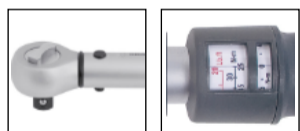

~~508,-~~
390,-

Nastavitelná délka 135 - 570 mm
Hmotnost 0,05 Kg

Art. 3235

Momentový klíč 1/2" 40 - 200Nm ergokraft Automotive

40-200 Nm

~~3.865,-~~
2.790,-

Art. 30617

Klíč na olejové filtry 65 - 110mm pákový Automotive